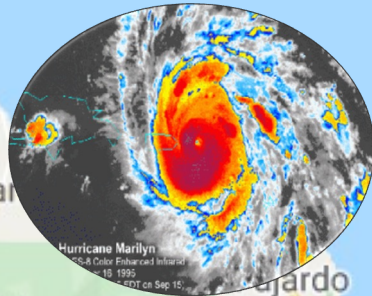

1998

2017

2020

HUGO

MARILYN

GEORGES

IRMA

Magnitud 6.4

MARÍA

Durante la simulación de una invasión general más realista, los barcos de guerra se cubrían con una cortina de humo para no ser vistos de tierra. Culebra, Puerto Rico. Circa 1924.

Destacamento de aviones anfibios en Playa de Sardinas en Culebra, Puerto Rico. Circa 1910-1920