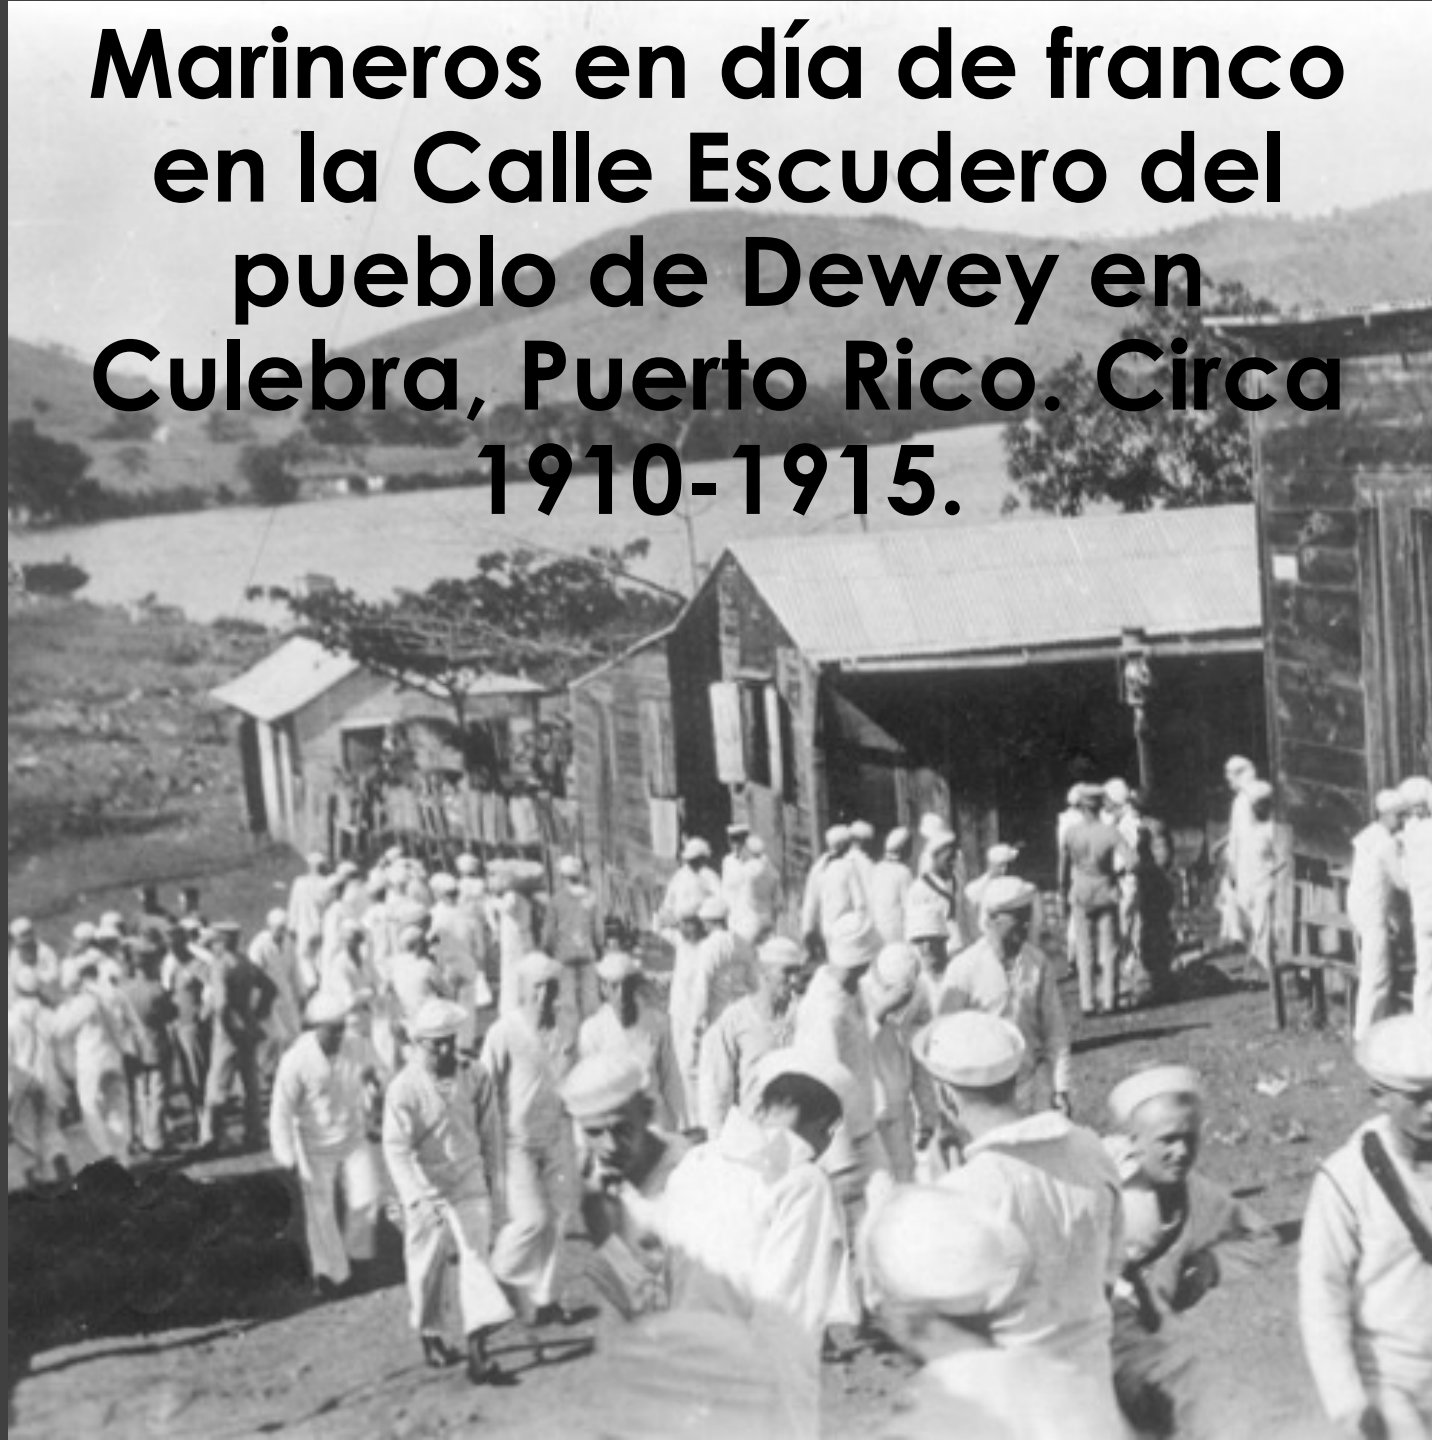

MARÍA

Durante la simulación de una invasión general más realista, los barcos de guerra se cubrían con una cortina de humo para no ser vistos de tierra. Culebra, Puerto Rico. Circa 1924.

Destacamento de aviones anfibios en Playa de Sardinas en Culebra, Puerto Rico. Circa 1910-1920

Muelle Naval

Grupo de culebrenses esperando el arribo de la lancha de pasajeros “Esther.” Esta y otras lanchas hacían la travesía entre Fajardo, Vieques, y Culebra, los lunes miércoles y viernes. Circa 1940-1950

**Tanque anfibio Christie con un cañon de 75mm
que se experimentaba en las maniobras en
Culebra, Puerto Rico. Circa 1924**

**Marineros en día de franco
en la Calle Escudero del
pueblo de Dewey en
Culebra, Puerto Rico. Circa
1910-1915.**

Protesters Build Chapel On Culebra

A group of children and protesters from Puerto Rico and the mainland gathered inside the chapel on the island of Culebra, Puerto Rico, to hold a service on the back of the chapel which they built in 1969.