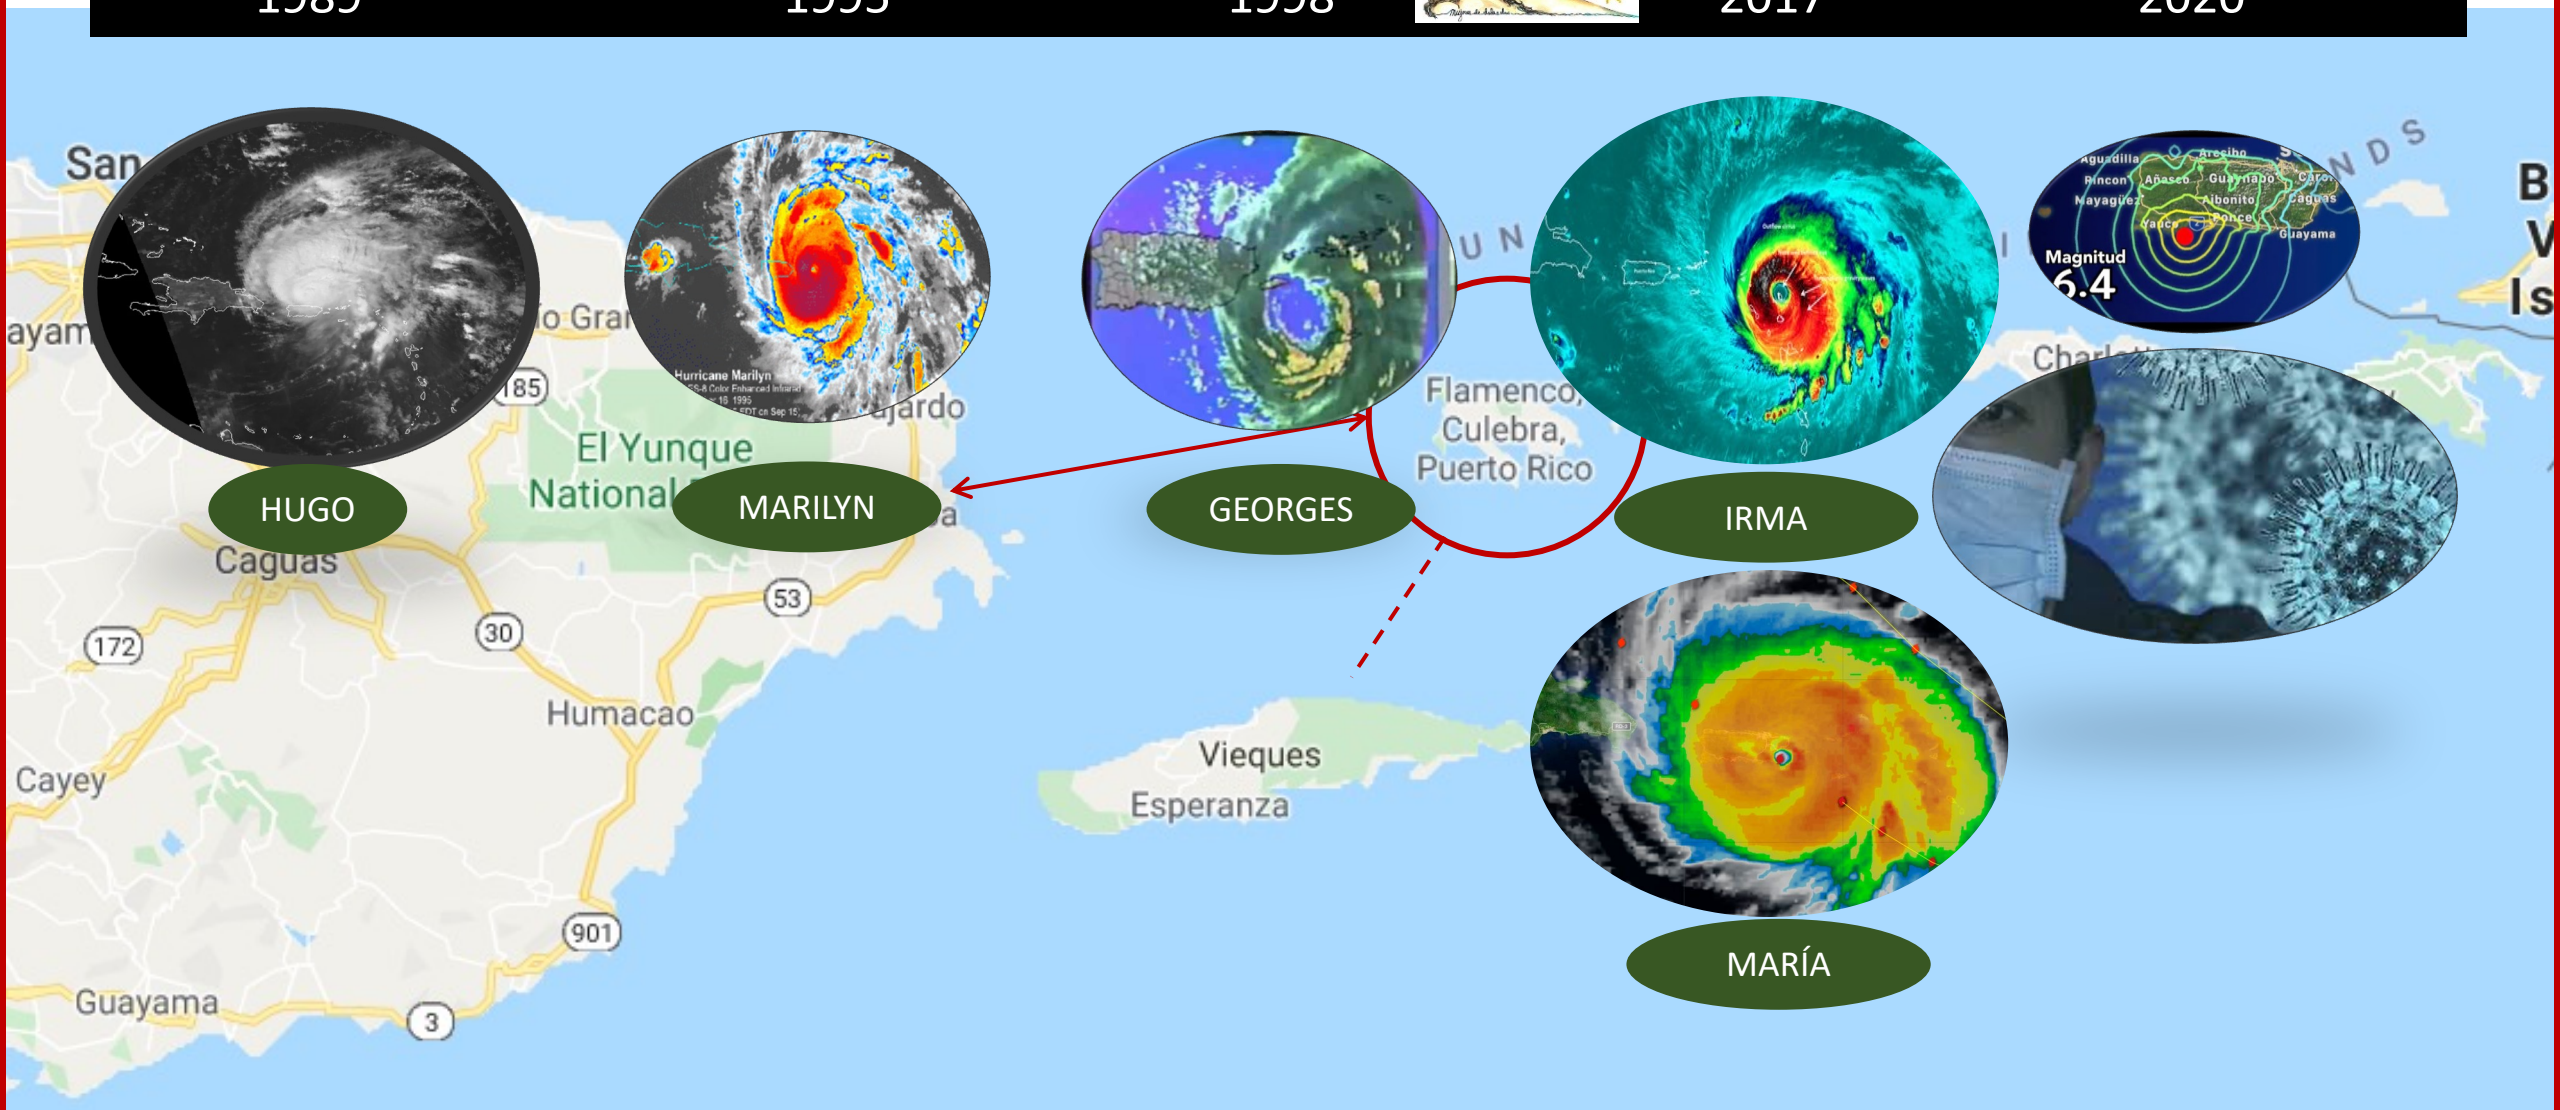

1998

2017

2020

HUGO

MARILYN

GEORGES

IRMA

Magnitud 6.4

MARÍA

Durante la simulación de una invasión general más realista, los barcos de guerra se cubrían con una cortina de humo para no ser vistos de tierra. Culebra, Puerto Rico. Circa 1924.

Destacamento de aviones anfibios en Playa de Sardinas en Culebra, Puerto Rico. Circa 1910-1920

Muelle Naval

Grupo de culebrenses esperando el arribo de la lancha de pasajeros “Esther.” Esta y otras lanchas hacían la travesía entre Fajardo, Vieques, y Culebra, los lunes miércoles y viernes. Circa 1940-1950

**Tanque anfibio Christie con un cañon de 75mm
que se experimentaba en las maniobras en
Culebra, Puerto Rico. Circa 1924**

**Marineros en día de franco
en la Calle Escudero del
pueblo de Dewey en
Culebra, Puerto Rico. Circa
1910-1915.**